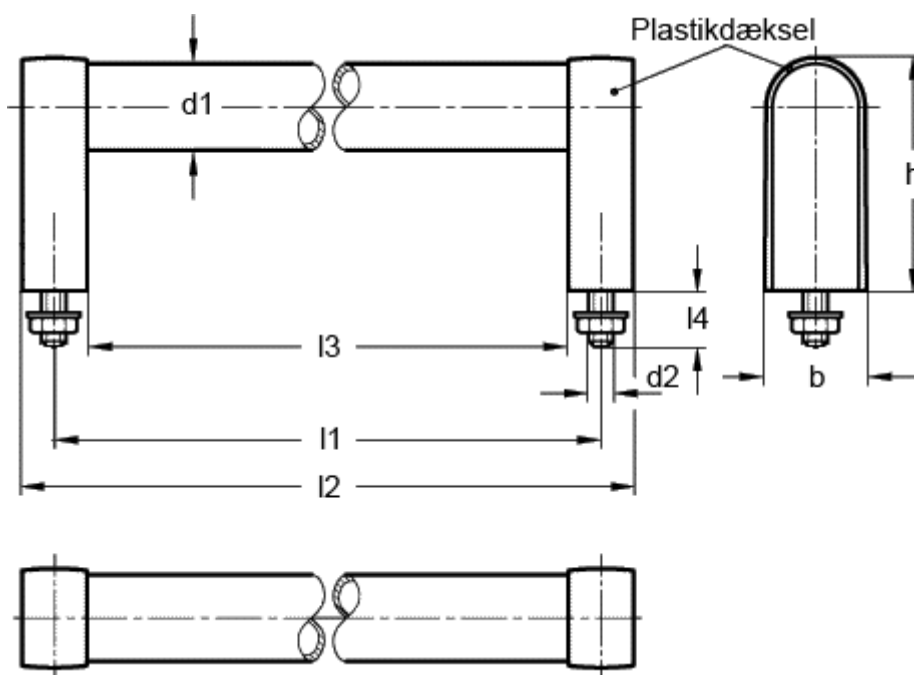

Varenummer: 20195300

Beskrivelse: E+G Rørgreb GN 669-28-300-B-EL

Mål

b	= 32
d1	= 28
d2	= M8
h ca.	= 60
l1	= 300
l2	= 320
l3	= 280
l4	= 20